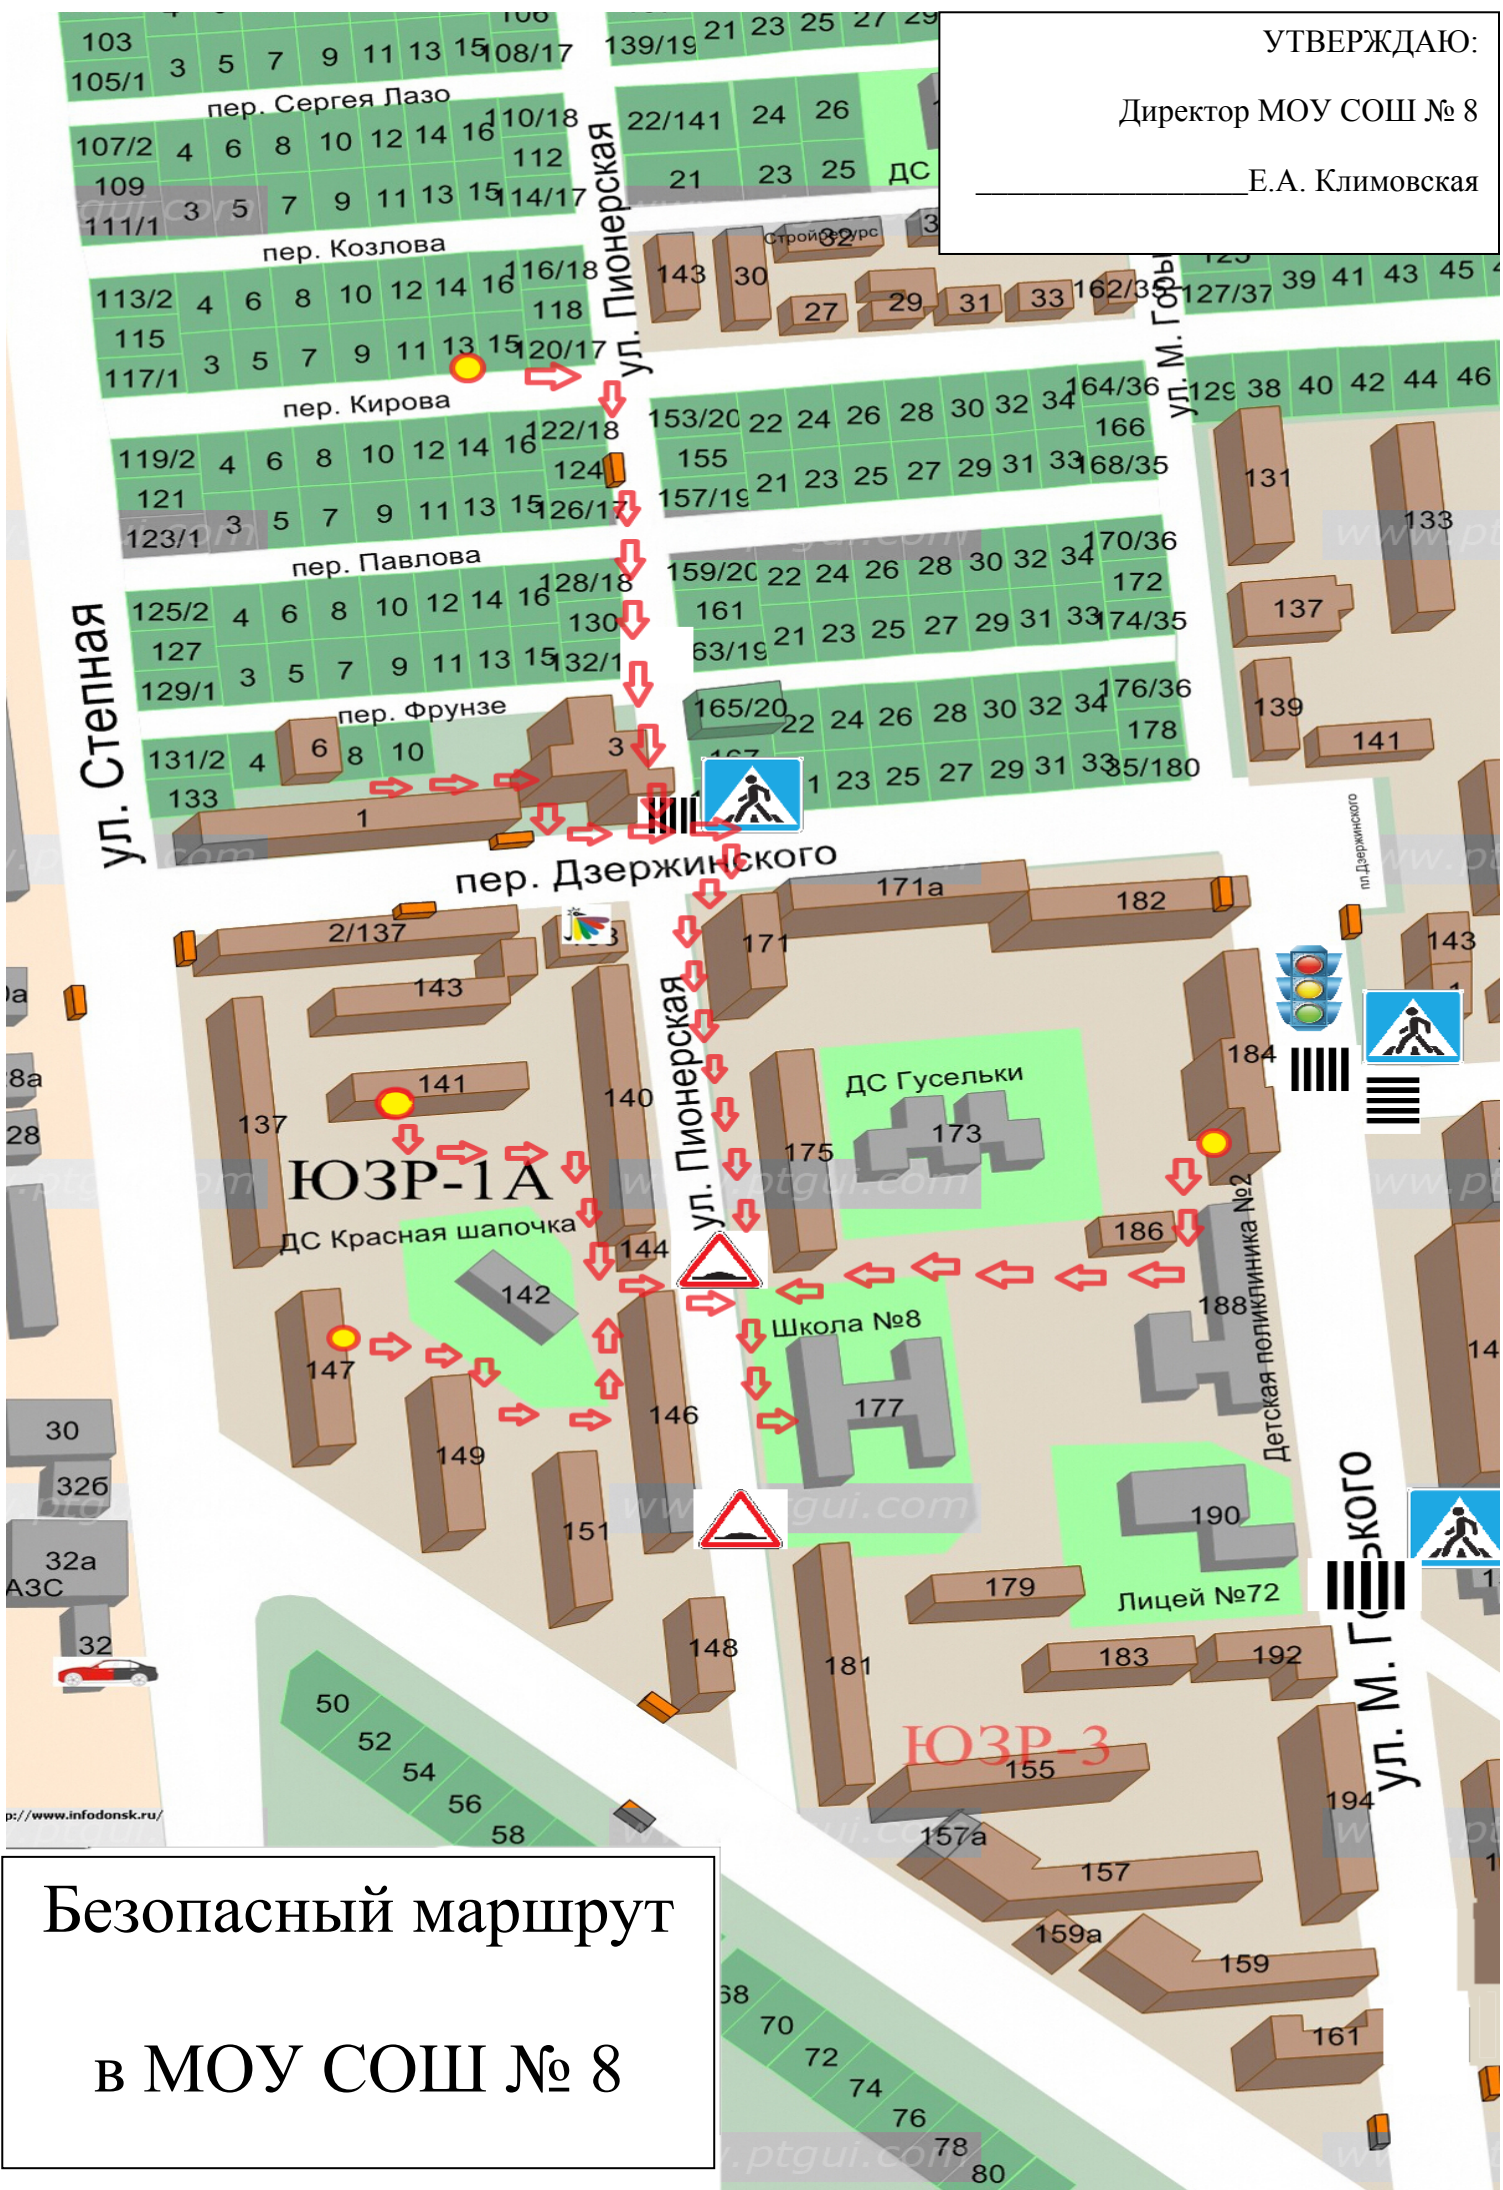

УТВЕРЖДАЮ:

Директор МОУ СОШ № 8

Е.А. Климовская

Безопасный маршрут

в МОУ СОШ № 8